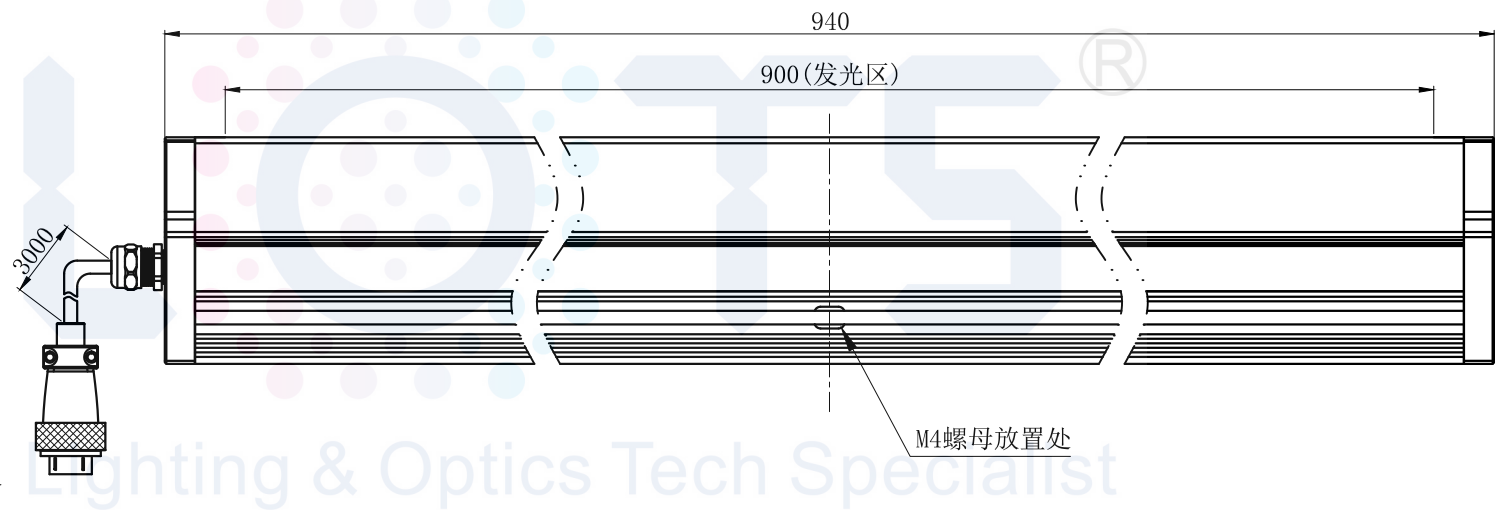

LTS-4LIT900

产品型号		LTS-4LIT900	
LED发光色		R(红)/W(白)	
单位	mm(毫米)	输入电压	DC 24V(max)
比例	1:1	消耗功率	/
版本	NO 2.0		

注:四周有M4的螺母卡槽用于安装。