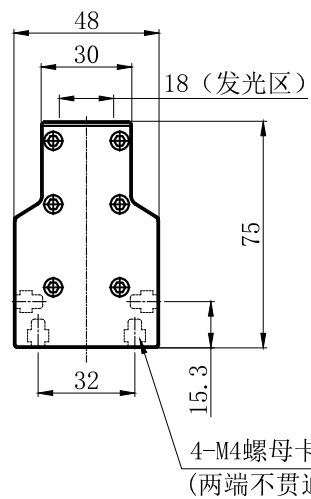

LTS-4LIT900

产品型号		LTS-4LIT900	
LED发光色		R(红)/W(白)	
单位	mm(毫米)	输入电压	DC 24V(max)
比例	1:1	消耗功率	/
版本	NO 2.0		

注:四周有M4的螺母卡槽用于安装。