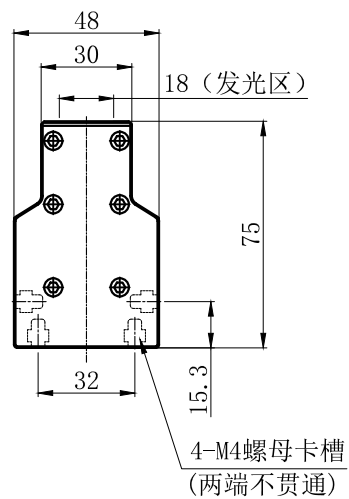

# LTS-4LIT800

产品型号		LTS-4LIT800	
LED发光色		R(红)/W(白)	
单位	mm(毫米)	输入电压	DC 24V(max)
比例	1:1	消耗功率	/
版本	NO 2.0		

注:四周有M4的螺母卡槽用于安装。