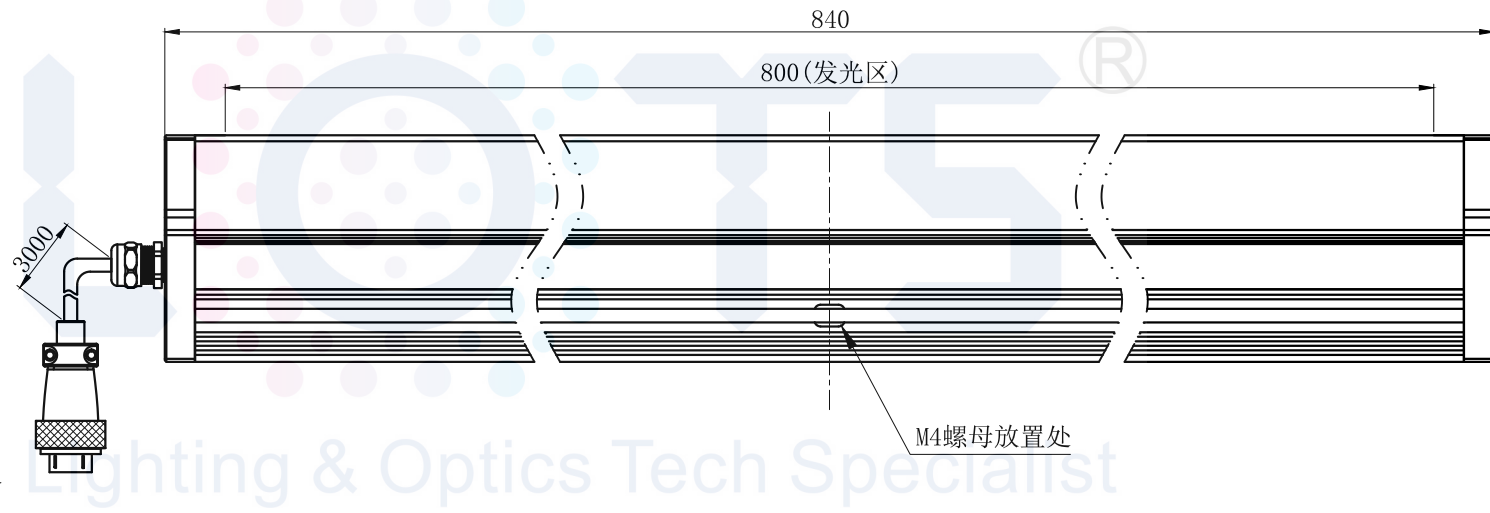

# LTS-4LIT800

产品型号		LTS-4LIT800	
LED发光色		R(红)/W(白)	
单位	mm(毫米)	输入电压	DC 24V(max)
比例	1:1	消耗功率	/
版本	NO 2.0		

注:四周有M4的螺母卡槽用于安装。