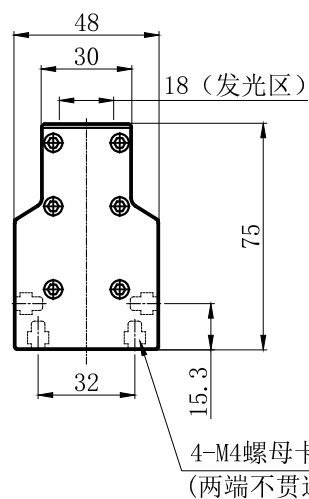

LTS-4LIT700

产品型号		LTS-4LIT700	
LED发光色		R(红)/W(白)	
单位	mm(毫米)	输入电压	DC 24V(max)
比例	1:1	消耗功率	/
版本	NO 2.0		

注:四周有M4的螺母卡槽用于安装。