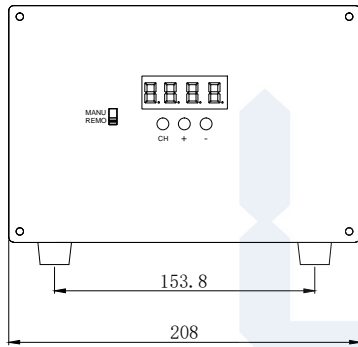

# LTS-3DPA481500-1S

		产品型号	LTS-3DPA481500-1S
		驱动方式	恒流型
单位	mm (毫米)	调节级别	256级
比例	1:1	输入电压	AC100~240V 47~63Hz
版本	NO 1.1		
具备通讯，触发功能			

4-M3 (4个支脚拆后可作安装孔)

Lighting & Optics Tech Specialist