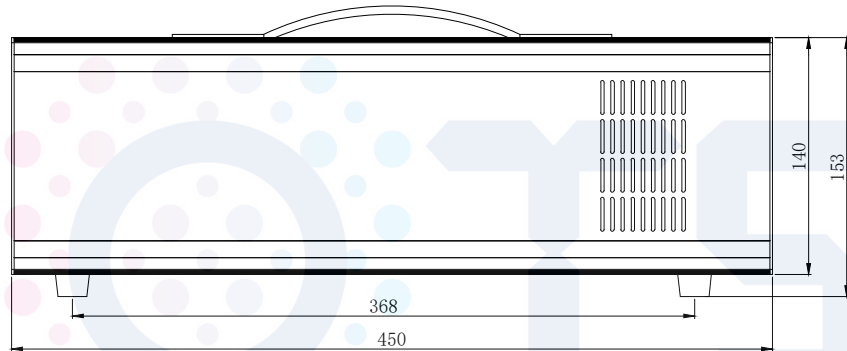

# LTS-3DPA481500-1S

		产品型号	LTS-3DPA481500-1S
		驱动方式	恒流型
单位	mm (毫米)	调节级别	256级
比例	1:1	输入电压	AC100~240V 47~63Hz
版本	NO 1.1		
具备通讯，触发功能			

4-M3 (4个支脚拆后可作安装孔)

Lighting & Optics Tech Specialist